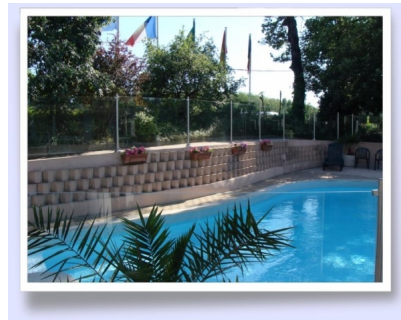

Héliotel **

Hôtels

MONTFERRIER-SUR-LEZ - Agglomération

L'hôtel-restaurant HELIOTEL est situé en bordure nord de Montpellier à 25 minutes de la mer et aux portes des Cévennes.

Vous serez séduits par son cadre calme et ombragé pour vos séjours professionnels ou vos vacances.

Le restaurant est ouvert de 12h à 14h et de 19h à 21h30.

Classement préfectoral

2 étoiles