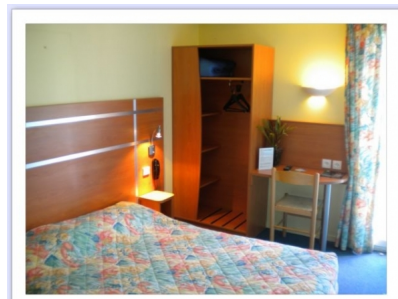

Le restaurant est ouvert de 12h à 14h et de 19h à 21h30.

Classement préfectoral

2 étoiles

Chambres

Capacité : 49

minimum : 65 €

maximum : 74 €

Appartements