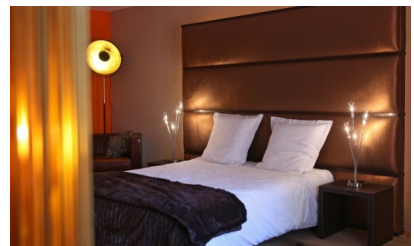

 **La Villa Nova - Chambres d'hôtes ******

Chambres d'hôtes
MONTPELLIER - Centre-ville

Située au centre de Montpellier dans un espace indépendant de ses propriétaires « la Villa Nova » ouvre ses portes. Vous serez séduit par son élégance, son originalité, véritable show-room de mobilier lifestyle. Quatre chambres dont un duplex 4 personnes et une suite sont à votre disposition (de 25 à 70 m²). Accès ADSL, wifi , mini-bar, écran plat canal +, climatisation, jacuzzi, patio paysagé...

Capacité

OFFICE DE TOURISME

Nombre de personnes : 12

Nombre de chambres : 4

Surface : 400 m²

Tarifs

Tarifs pour 1 nuit 1 personne :

- minimum : 165 €