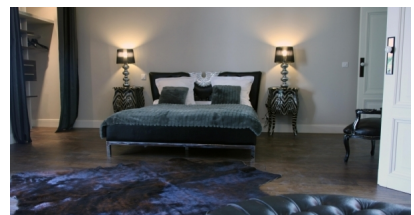

 **La Villa Nova - Chambres d'hôtes ******

Chambres d'hôtes
MONTPELLIER - Centre-ville

Située au centre de Montpellier dans un espace indépendant de ses propriétaires « la Villa Nova » ouvre ses portes. Vous serez séduit par son élégance, son originalité, véritable show-room de mobilier lifestyle. Quatre chambres dont un duplex 4 personnes et une suite sont à votre disposition (de 25 à 70 m²). Accès ADSL, wifi , mini-bar, écran plat canal +, climatisation, jacuzzi, patio paysagé...