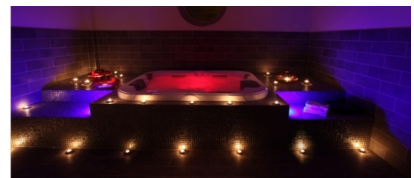

 **La Villa Nova - Chambres d'hôtes ******

Chambres d'hôtes
MONTPELLIER - Centre-ville

Située au centre de Montpellier dans un espace indépendant de ses propriétaires « la Villa Nova » ouvre ses portes. Vous serez séduit par son élégance, son originalité, véritable show-room de mobilier lifestyle. Quatre chambres dont un duplex 4 personnes et une suite sont à votre disposition (de 25 à 70 m²). Accès ADSL, wifi , mini-bar, écran plat canal +, climatisation, jacuzzi, patio paysagé...